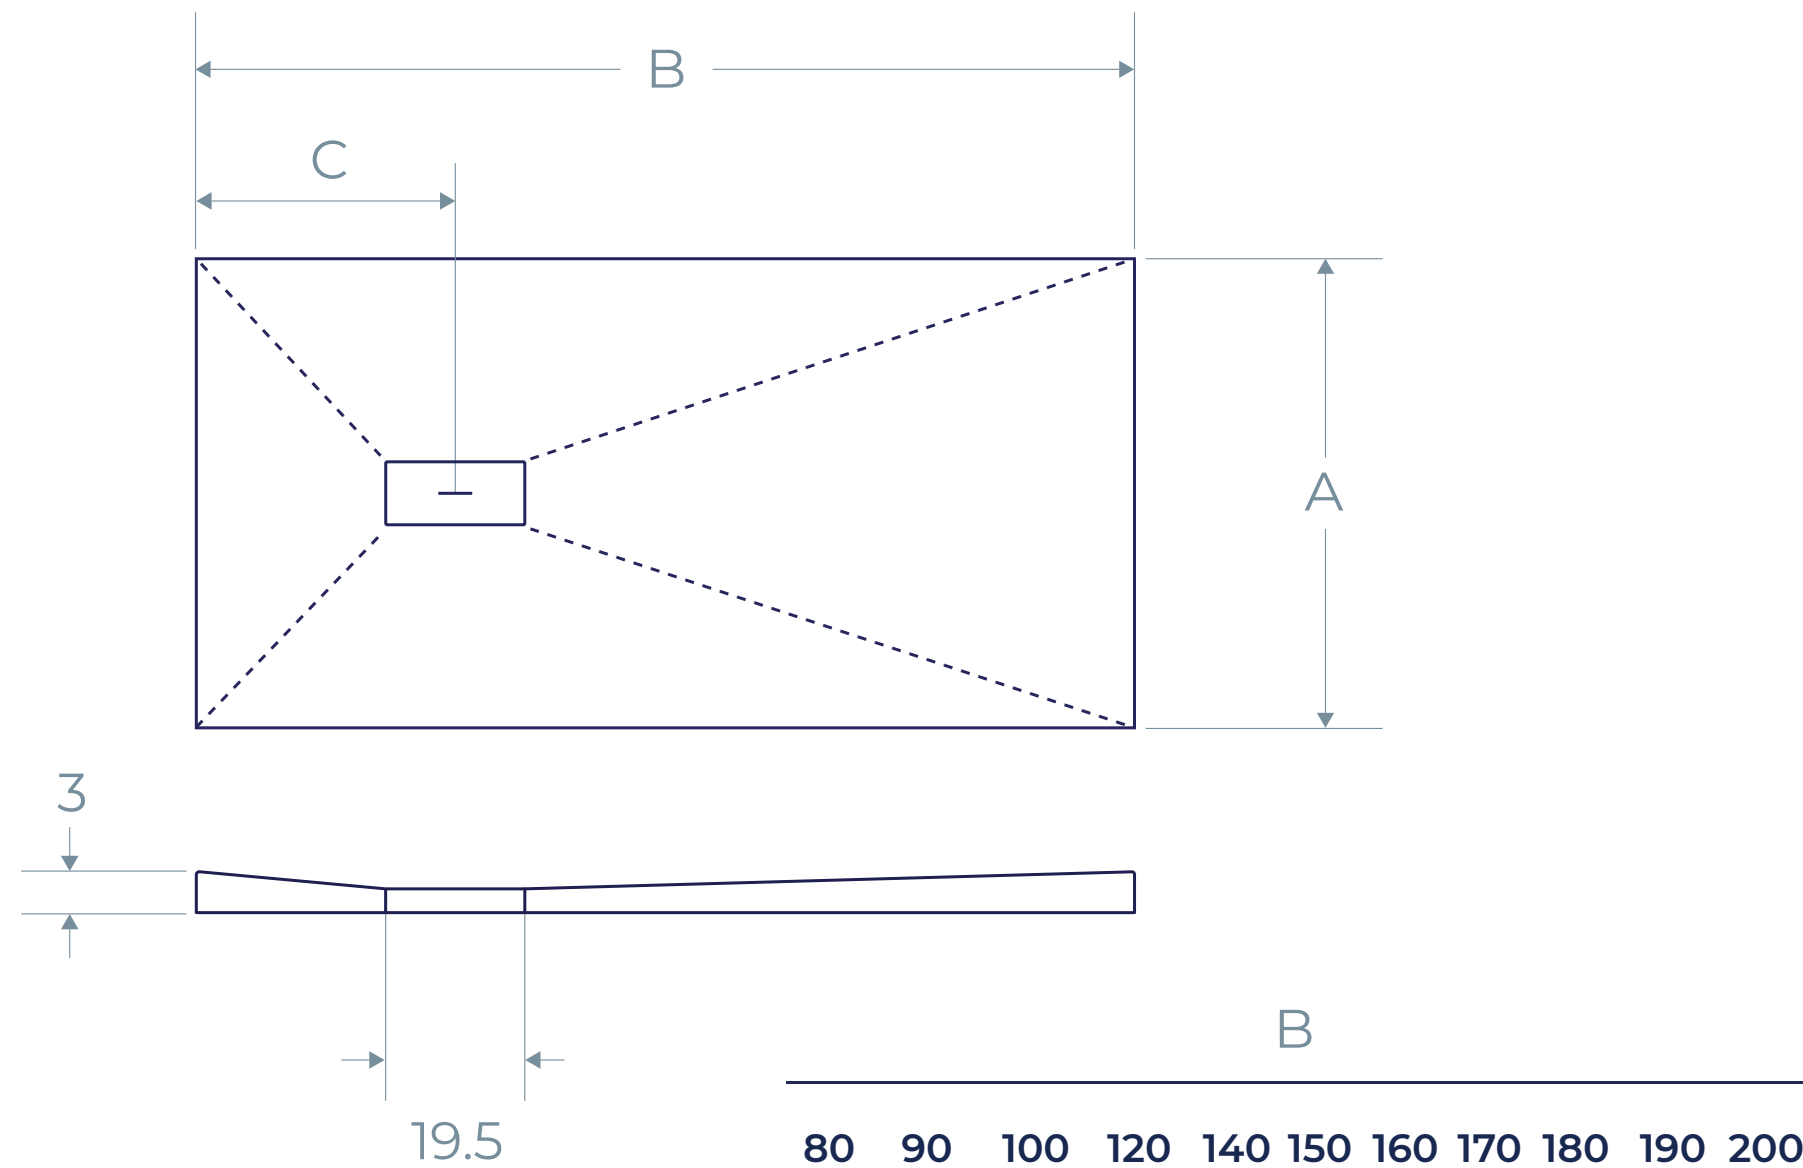

Seine Shower trays / Seine Duschwannen / Receveurs de douche Seine / Plato de ducha Sena / Piatti doccia Senna

CROCKET

1 Floor plan and elevation / Grundriss und Aufriss /
Plan et élévation / Planta y alzado / Pianta e altimetria
(cm)

		80	90	100	120	140	150	160	170	180	190	200
A	70	25	-	25	-	25	25	25	25	35	35	35
	80	-	25	25	-	25	25	25	25	35	35	35
	90	-	-	25	-	25	25	25	25	35	35	35
	100	-	-	-	25	25	25	25	25	35	35	35

2 Drainage valve / Entleerungsventil /
Soupape de vidange / Válvula de desagüe / Valvola di drenaggio
(cm)